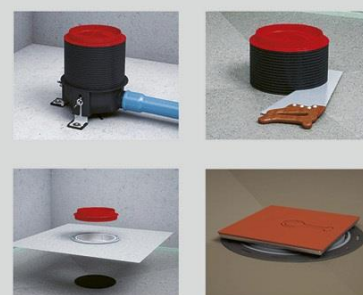

VAN AZ 510NPr-NÉL SZEBB, JOBB, GYORSABB, EGYSZERŰBB

- KEDVEZŐ ÁR, KOMPLETT CSOMAG
- ÚJ PRIMUS SZIFON HAJFOGÓVAL
- KÖNNYŰ ÉS PONTOS BEÁLLÍTÁS
- ÁTJÁRHATÓ LEFOLYÓTEST

HL 541 BEÉPÍTÉSI FILM

INFO: WWW.HUTTERER-LECHNER.COM
TEL: 30-5000-434, HL@PR.HU